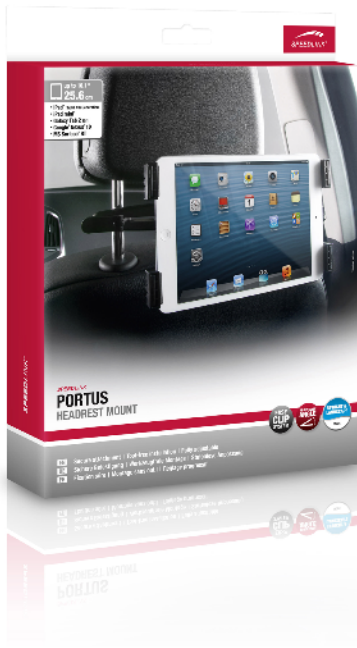

Accesorios

SL7060

Altura ajustable

Compatible tablets

Compatible tablets

Base antideslizante

De 7" hasta 11"

Soporte para coche

Mantiene de forma fija y fácil y segura tu tablet en el asiento del coche. Con su anclaje universal se puede ajustar prácticamente cualquier dispositivo de 7" a 11", adaptándose a todos los reposacabezas comunes con soporte de barras dobles. El brazo articulado se puede rotar e inclinar.

Características

- Soporte universal de tablets para coche: de 7" a 11".
- Adaptación sin escalonamiento del tamaño.
- Montaje de clip sencillo: no se necesitan herramientas.
- Fijación en reposacabezas con soporte de doble barra.
- Distancia máxima de reposacabezas entre barras: 16 cm.
- Articulación para giro y ángulo: 40°.
- Utilización horizontal y vertical.
- Revestimiento de goma suave y antideslizante.
- Ángulo de visión optimizado ergonómicamente.
- Confortable para películas, navegación y multimedia.
- Soporte seguro durante el viaje.