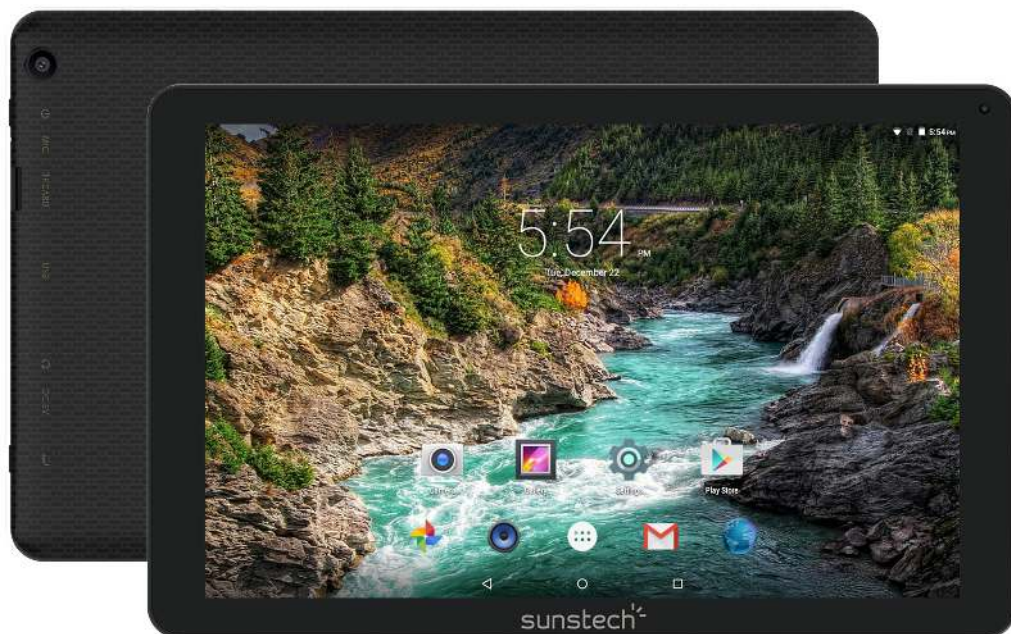

# ADVENTUREONE

## Tablets

Tablet de 10" multipoint capacitivo com conexão Bluetooth e processador Quad Core. Com este dispositivo você pode abrir uma janela na Internet, usufruir de todos os conteúdos multimídia, bem como acessar às suas redes sociais preferidas através de Wi-Fi quando quiser.

Android 6.0

Bluetooth

Quad Core 1.3GHz

10.1"HD IPS 1280x800

32GB (26GB livre)

USB / SD

Câmera x 2

### Características

SO: Android 6.0 Marshmallow. OTA (atualização automática)  
10.1" (25.70 cm) G+P. Res.: HD IPS 1280 x 800. G-Sensor.  
Memória interna: 32 GB (dos quais mais de 26 GB são livres)  
Memória externa: até 64 GB através microSD.  
Processador CPU: Allwinner A33 Quad Core até 1.3GHz (máx.)  
Memória RAM: 1 GB DDR3. Proce. GPU: Mali 400 3D Accelerator.  
Wi-Fi (802.11 b/g/n), Bluetooth e 3G via dongle USB.  
Coluna estéreo. Câmaras: 2 (frontal 0.3 MP + traseira 2 MP)  
Conexões: micro USB (OTG) e saída auriculares.  
Multiusuário, vídeo HD, áudio, imagens e eBooks.  
Bateria: polímero de lítio (4000mAh)  
Acessórios: adaptador AC/DC, cabo USB e cabo OTG.