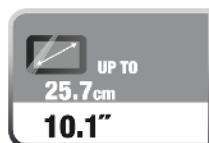

Acessórios

SL7272

Absorve golpes

Proteção contra

Leve

Neste caso LEAF protetor seu tablet está arquivado em segundos e super-protegido quando você se move. O material flexível e muito resistente protege o tablet de sujeira, arranhões e inchaços; e sua superfície é confortável de segurar.

Características

Case para tablets até 10,1"- 25,70 centímetros.
Material extremamente resistente.
Protege contra sujeira e arranhões.
Absorver os choques.
Flexível e durável.
O tablet é salvo rapidamente.
Leve, compacto.

Logística

Comprim: 320 mm
Altura: 230 mm
Profund.: 19 mm
Peso: 110 gr

Cores

SL7272BKGR

Preto 10,1"
EAN: 4027301072723

Unidades por caixa:
40